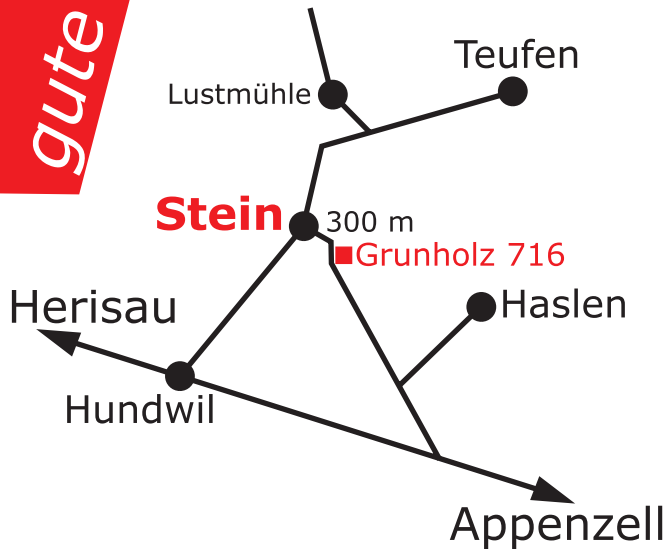

Fuchs Surfaces AG

Grunholz 716, 9063 Stein AR
 Industriestrasse 23, 9320 Arbon TG
 Tel. 071 511 72 00
 Mail: info@fuchs-surfaces.ch

Und WO genau produziert er ...?

der Oberflächen Fuchs

**Eine Firma
 Zwei Standorte**

**Ausfahrt
 Autobahn
 St.Gallen
 Kreuzbleiche**

gute Fahrt...