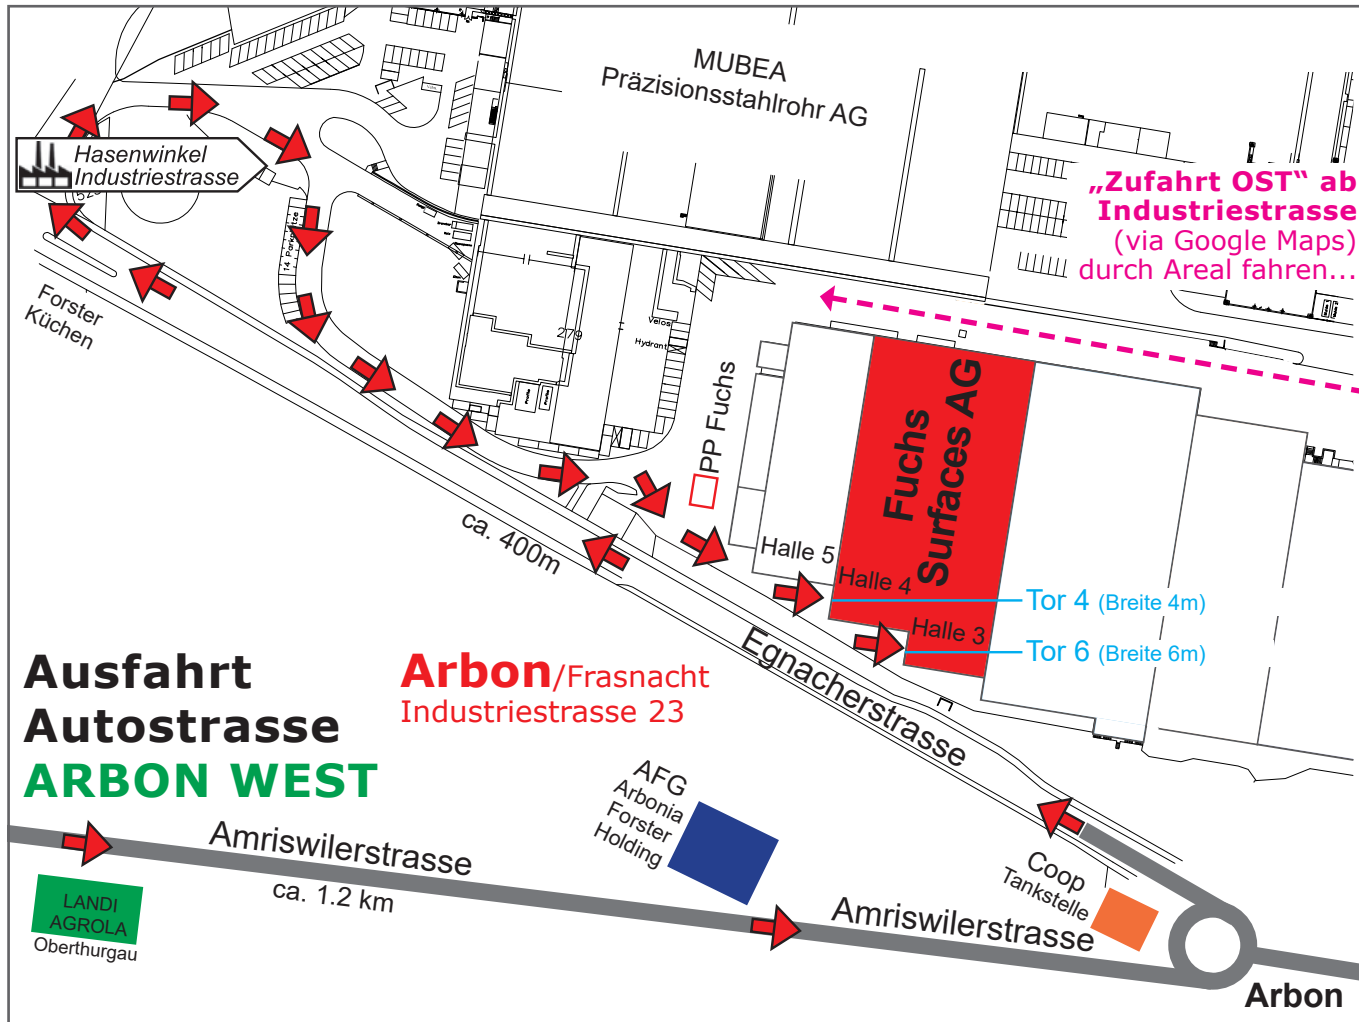

Fuchs Surfaces AG

Grunholz 716, 9063 Stein AR
 Industriestrasse 23, 9320 Arbon TG
 Tel. 071 511 72 00
 Mail: info@fuchs-surfaces.ch

Und WO genau produziert er ...?

der Oberflächen Fuchs

**Eine Firma
 Zwei Standorte**

**Ausfahrt
 Autobahn
 St.Gallen
 Kreuzbleiche**

gute Fahrt...